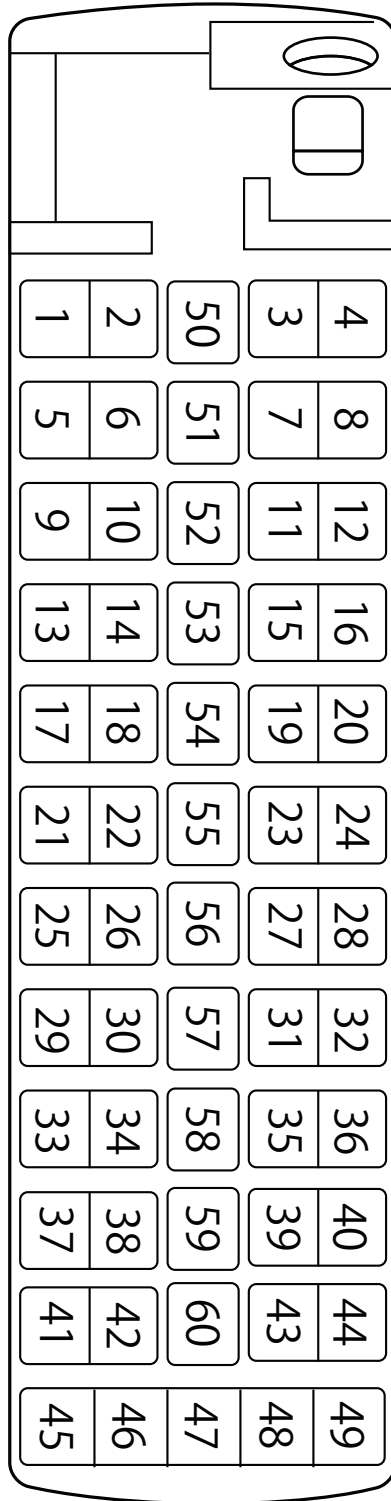

BUS LINE UP

60 SEATS

【シートマップ】 12列 正席49 / 補助席11

※座席表は標準タイプです。一部座席配列・車両装備が異なる場合もあります。詳しくはお問い合わせください。

DVD	地デジ対応	カラオケ	湯沸器	保温ポット
貫通式トランク	格納型TV	回転式サロン	冷蔵庫	足乗せ台