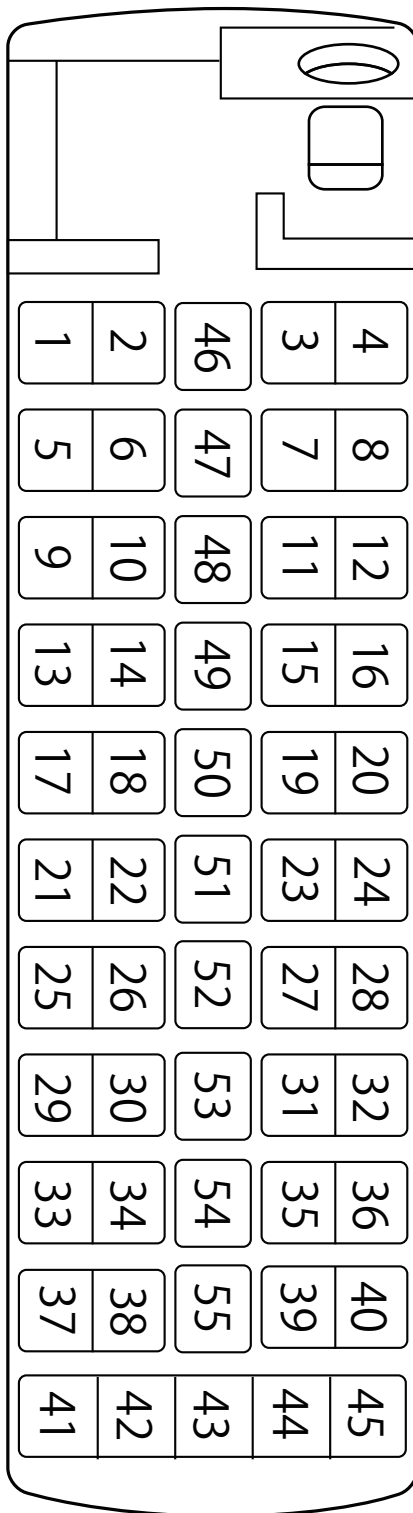

BUS LINE UP

54-55 SEATS

【シートマップ】11列 正席45 / 補助席9 (又は10)

※座席表は標準タイプです。一部座席配列・車両装備が異なる場合もあります。詳しくはお問い合わせください。

| | | | | |
|---------|-------|--------|-----|-------|
| DVD | 地デジ対応 | カラオケ | 湯沸器 | 保温ポット |
| 貫通式トランク | 格納型TV | 回転式サロン | 冷蔵庫 | 足乗せ台 |