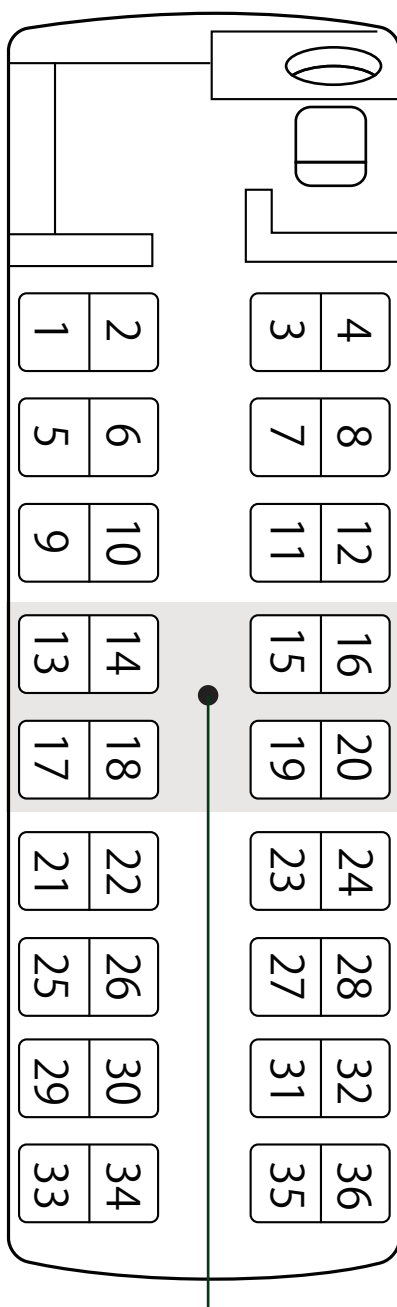

BUS LINE UP

リフト付き

36 SEATS

【シートマップ】 通常利用時 : 9列 正席 36
リフト利用時 : 7列 正席 28 (車いす 2席)

リフト利用時：
車椅子固定スペース

※座席表は標準タイプです。一部座席配列・車両装備が異なる場合もあります。詳しくはお問い合わせください。

DVD

地デジ対応

カラオケ

湯沸器

保温ポット

貫通式トランク

格納型TV

回転式サロン

冷蔵庫

足乗せ台