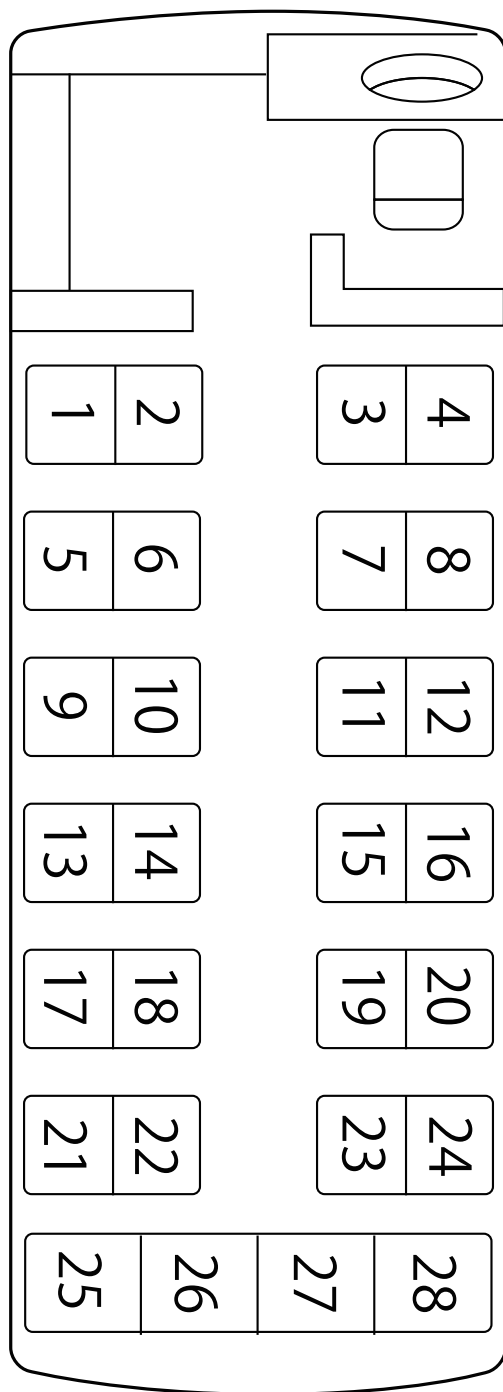

# BUS LINE UP

## 28 SEATS

【シートマップ】 7列 正席 28

※座席表は標準タイプです。一部座席配列・車両装備が異なる場合もあります。詳しくはお問い合わせください。

DVD

地デジ対応

カラオケ

湯沸器

保温ポット

貫通式トランク

格納型TV

回転式サロン

冷蔵庫

足乗せ台