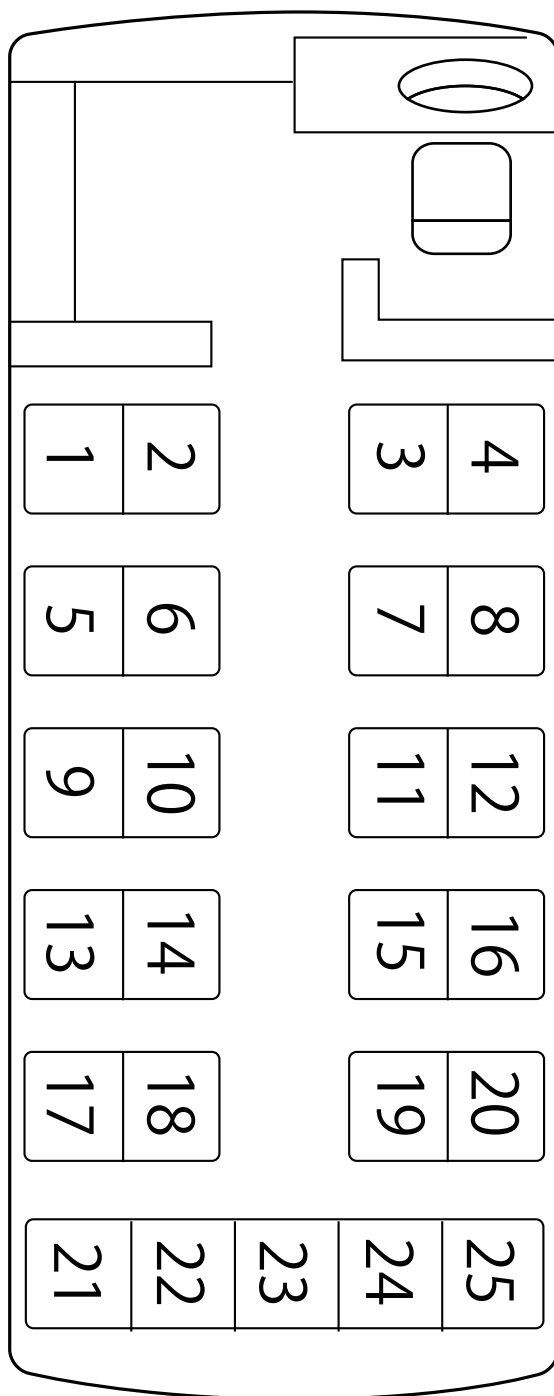

BUS LINE UP

25 SEATS

【シートマップ】6列 正席25

※座席表は標準タイプです。一部座席配列・車両装備が異なる場合もあります。詳しくはお問い合わせください。

DVD

地デジ対応

カラオケ

湯沸器

保温ポット

貫通式トランク

格納型TV

回転式サロン

冷蔵庫

足乗せ台